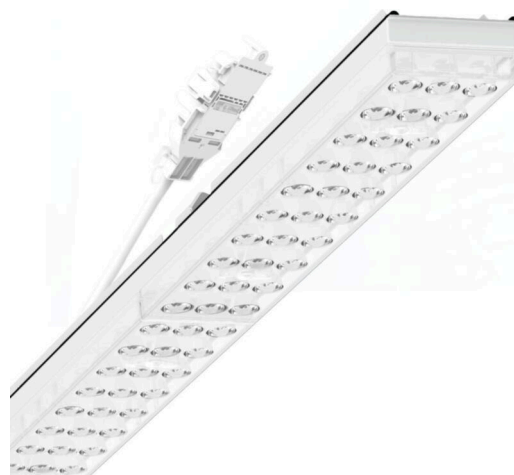

параметры

номер заказа	19467004100
код EAN	4020863399802
номер таможенного тарифа	94051190
Знак прохождения контроля	IP 64, класс защиты I, ENEC10 VDE, F, D, HACCP DIN10500/Food/IFS-пригодность для применения/BRC, Indoor, CE
Степень ударопрочности IK	IK03 (-20°C bis 35°C)
Температура окружающей среды	та -20°C в 35°C
Гарантийный срок	5 лет
Государственные программы поддержки	BEG - государственные субсидии для энергосберегающих зданий (действительна только для Германии)

электротехника

Балласт	Электронный драйвер (1 штука)
Мощность системы	53W
сетевое напряжение	230V/50Hz
класс энергосбережения/Источник света	E

Оптика

Оснастка	LED, цветопередача/оттенок света CRI ≥ 80 / 3000K
Допуск для координаты цветности (MacAdam)	3SDCM
Фотобиологическая безопасность (светильник)	RG1
Номинальный световой поток	7697lm
Срок службы LED	50000h L80/B10 (Tq 35°C)
светоотдача светильников	145lm/W
Угол излучения	70° (C0) / 90° (C90)
UGR поп./вдоль	20.1 / 18.8

DEEP-LINK

<https://www.regiolum.de/ru/article/19467004100>

Ссылка	LED 8000lm 830
ηLB	100 %
Φ ↓/↑	99 % / 1 %
UGR поп./вдоль	20.1 / 18.8