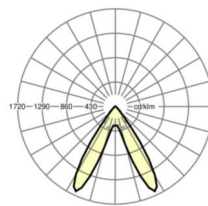

параметры

номер заказа	19467004100
код EAN	4020863399802
номер таможенного тарифа	94051190
Знак прохождения контроля	IP 64, класс защиты I, ENEC10 VDE, F, D, HACCP DIN10500/Food/IFS-пригодность для применения/BRC, Indoor, CE
Степень ударопрочности IK	IK03 (-20°C bis 35°C)
Температура окружающей среды	та -20°C в 35°C
Гарантийный срок	5 лет
Государственные программы поддержки	BEG - государственные субсидии для энергосберегающих зданий (действительна только для Германии)

электротехника

Балласт	Электронный драйвер (1 штука)
Мощность системы	53W
сетевое напряжение	230V/50Hz
класс энергосбережения/Источник света	E

Оптика

Оснастка	LED, цветопередача/оттенок света CRI ≥ 80 / 3000K
Допуск для координаты цветности (MacAdam)	3SDCM
Фотобиологическая безопасность (светильник)	RG1
Номинальный световой поток	7697lm
Срок службы LED	50000h L80/B10 (Tq 35°C)
светоотдача светильников	145lm/W
Угол излучения	70° (C0) / 90° (C90)
UGR поп./вдоль	20.1 / 18.8

DEEP-LINK

<https://www.regiolum.de/ru/article/19467004100>

Ссылка	LED 8000lm 830
ηLB	100 %
Φ ↓/↑	99 % / 1 %
UGR поп./вдоль	20.1 / 18.8